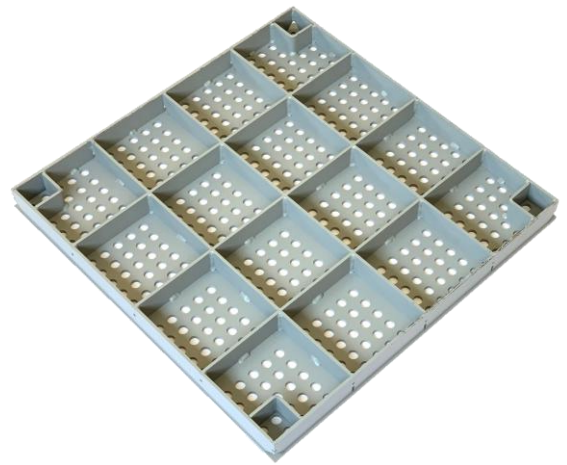

クリーンルーム・メザニン床
帯電防止塗装仕上げ

エコ床パネル600

600

600

50

裏面

サイズ	600×600×50
重量/1枚	19.5Kg
材質	SS400 厚4.5
上塗り塗料	エレアース E A M
導電性	表面抵抗値 10 ⁸ Ω (エレアースEAMカタログより)
下塗り塗料	エドボーセイ E B M301
静荷重試験	中央φ50mm荷重14.7 k N たわみ2mm以下

エコ床パネルは受注生産です。サイズ・仕様等ご相談ください。

曲げ加工	長孔	ブランク表面	ブランク裏面	600×1200
				
SS400 厚4.5 厚6.0				

意匠登録 クリーンルーム用床板

登録第1650239号	登録第1650240号	登録第1664914号	登録第1664915号
登録第1758495号	登録第1758496号	登録第1813895号	登録第1813896号
登録第1813897号	登録第1813898号		