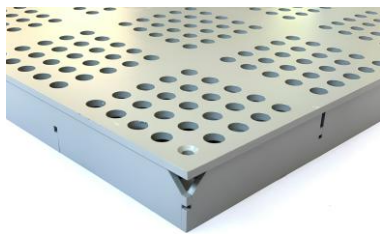

クリーンルーム・メザニン床
帯電防止塗装仕上げ

エコ床パネル600

600

600

50

裏面

サイズ	600×600×50
重量/1枚	19.5Kg
材質	SS400 厚4.5
上塗り塗料	エレアース E A M
導電性	表面抵抗値 10 ⁸ Ω (エレアースEAMカタログより)
下塗り塗料	エドボーセイ E B M301
静荷重試験	中央φ50mm荷重14.7 k N たわみ2mm以下

エコ床パネルは受注生産です。サイズ・仕様等ご相談ください。

曲げ加工	長孔	ブランク表面	ブランク裏面	600×1200
				
SS400 厚4.5 厚6.0				

意匠登録 クリーンルーム用床板

登録第1650239号	登録第1650240号	登録第1664914号	登録第1664915号
登録第1758495号	登録第1758496号	登録第1813895号	登録第1813896号
登録第1813897号	登録第1813898号		